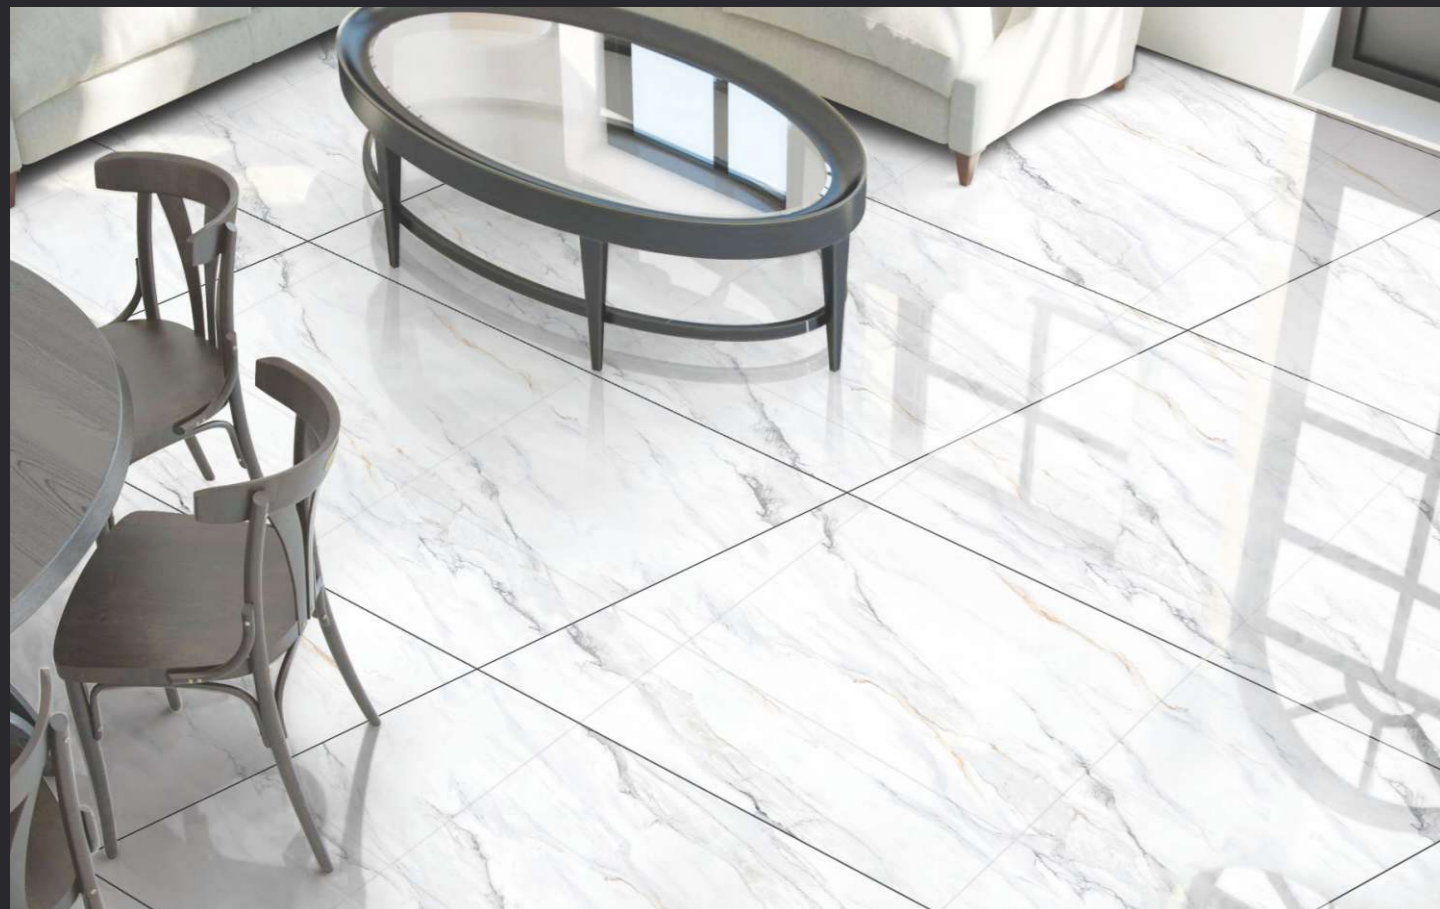

MINSTONE GRIS

STATUARIO ELEGANZA

CALACATTA MONET

WILLIAM BEIGE ENDLESS

WILLIAM BIANCO

CELINO GREEN

MINSTONE CREMA

RIVER WHITE